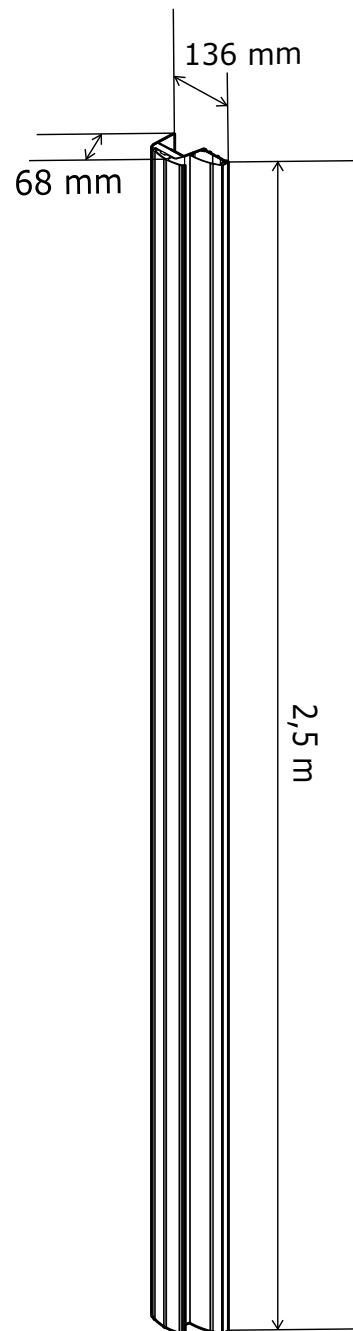

Product Specificaties

Houdkracht: 2 x 400kg

Elektrische specificaties

Voeding: 12V tot 24Vdc

Verbruik: @12Vdc = 550mA,
@24Vdc = 275mA

BO800RN